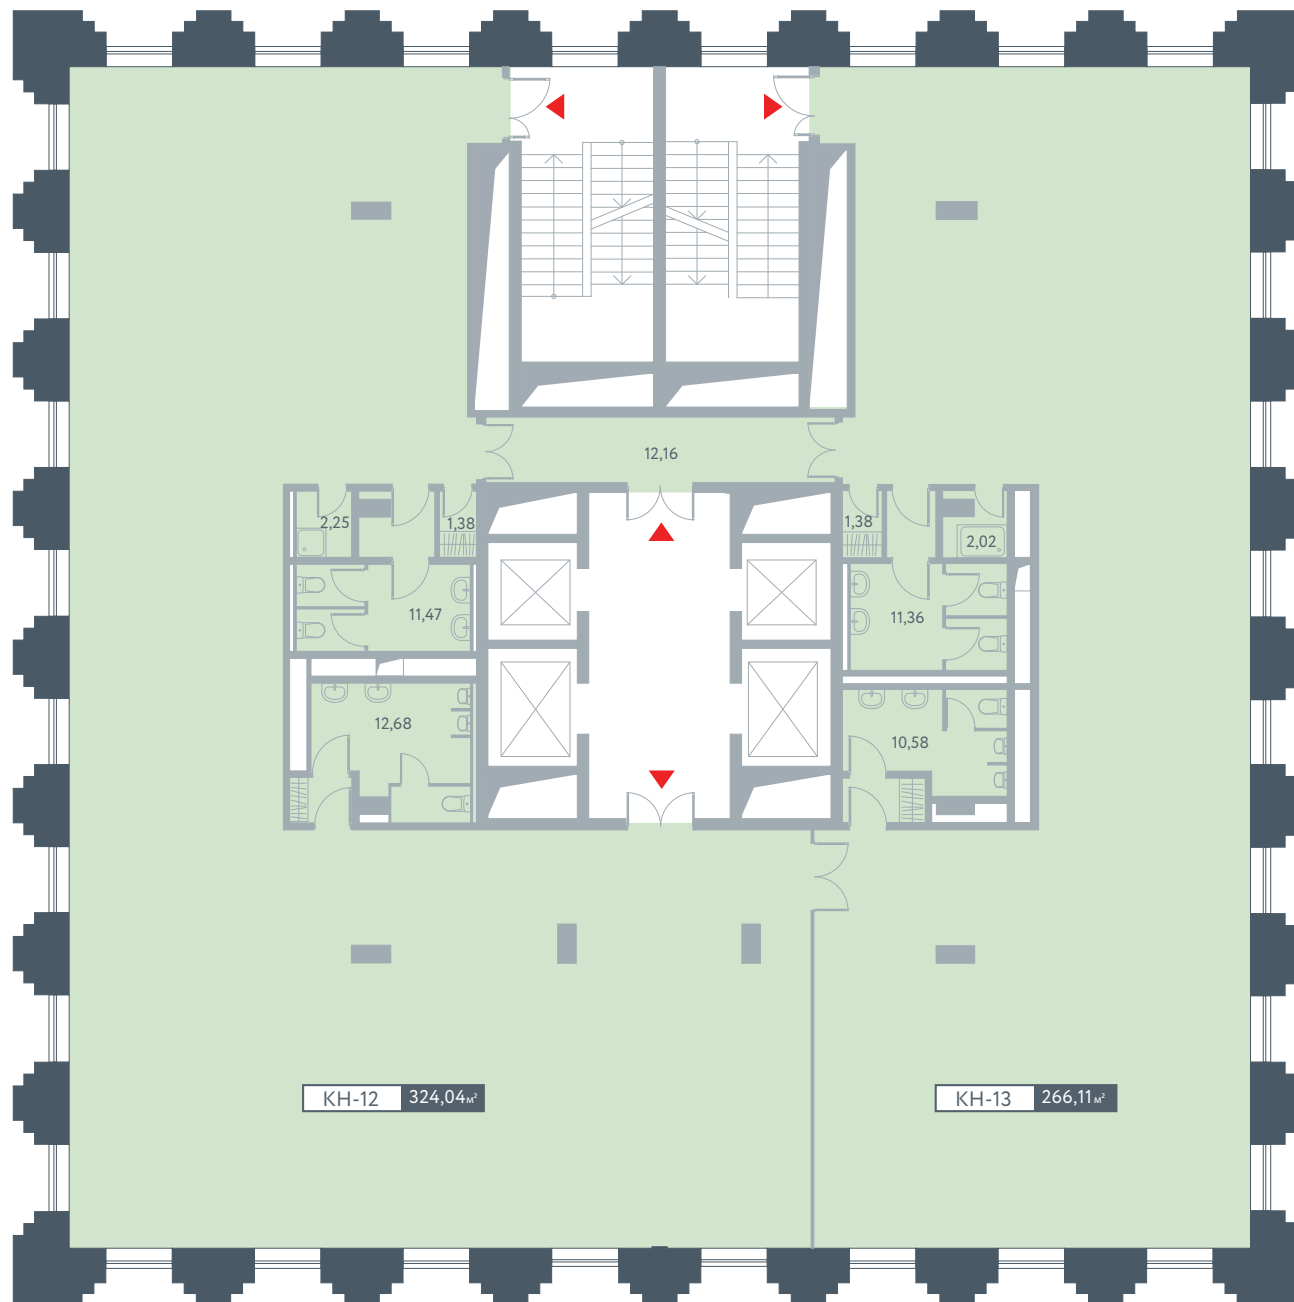

WWW.VIKTORENKO11.RU

+7 495 796-55-11

КОРПУС С ЭТАЖИ С 3-ГО ПО 13-Й