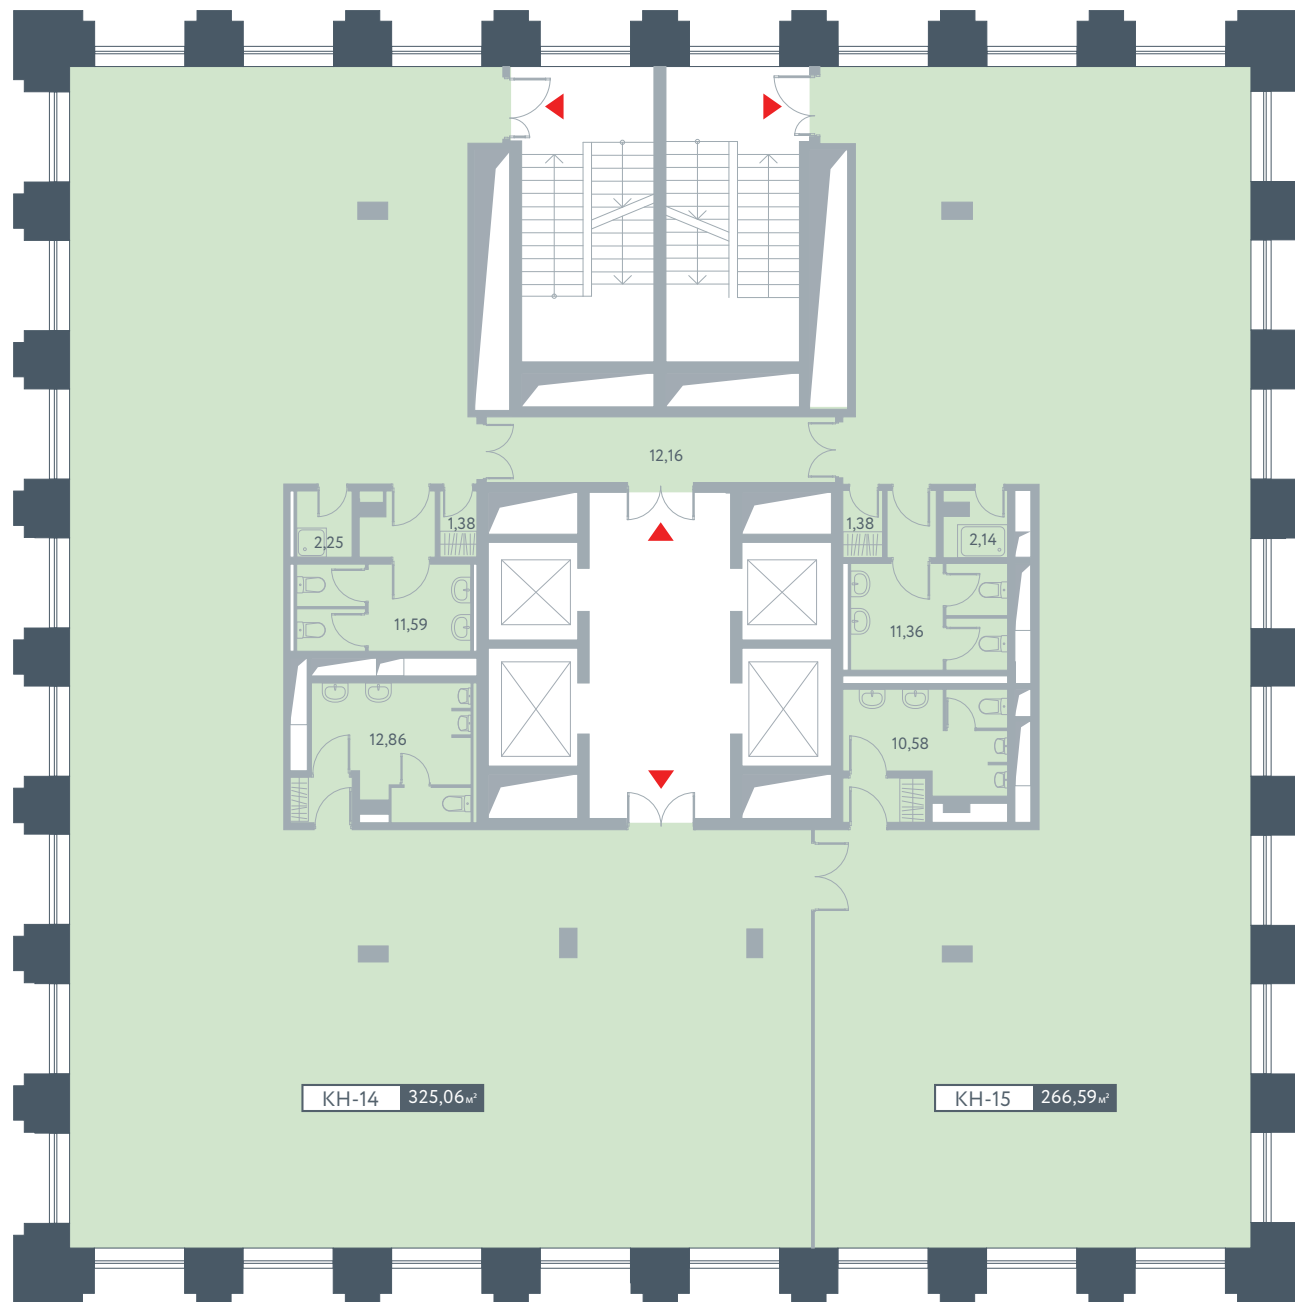

I ОЧЕРЕДЬ С КОРПУС 1 СЕКЦИЯ

WWW.VIKTORENKO11.RU

+7 495 796-55-11

КОРПУС С ЭТАЖИ С 14-ГО ПО 20-Й

ЖИЛОЙ КОМПЛЕКС

ПРАЙМ ТАЙМ

КОММЕРЧЕСКАЯ
НЕДВИЖИМОСТЬ

I ОЧЕРЕДЬ С КОРПУС 1 СЕКЦИЯ