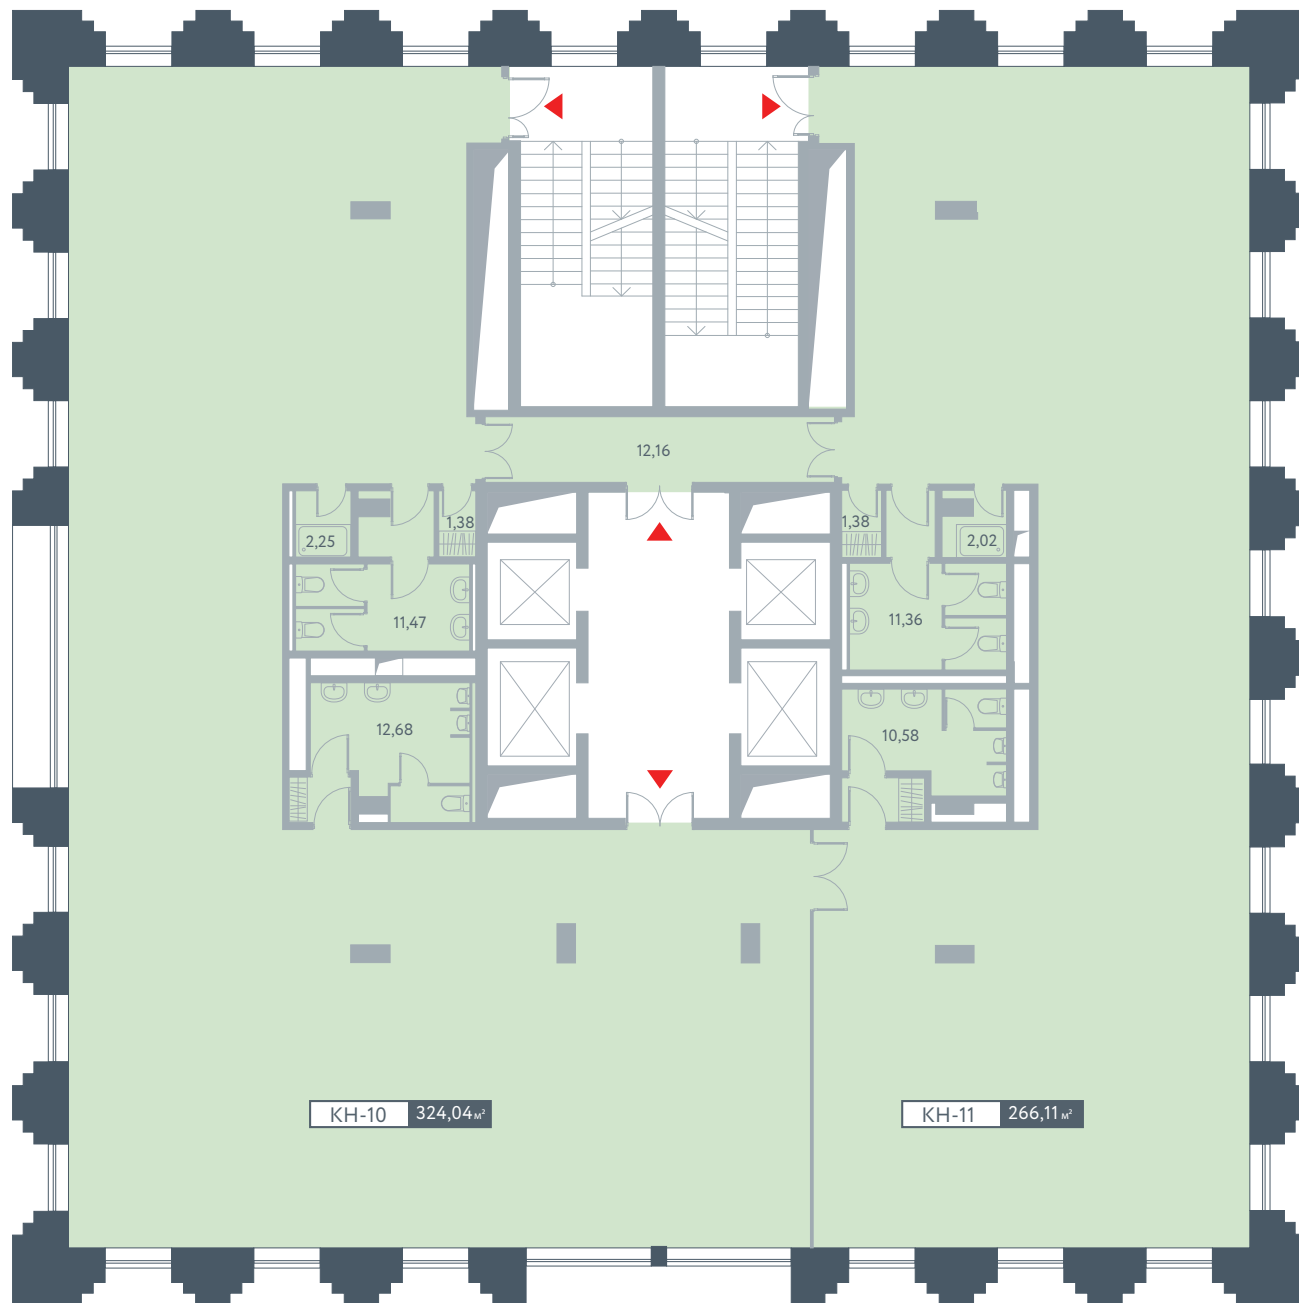

КОРПУС С ЭТАЖ 2-Й